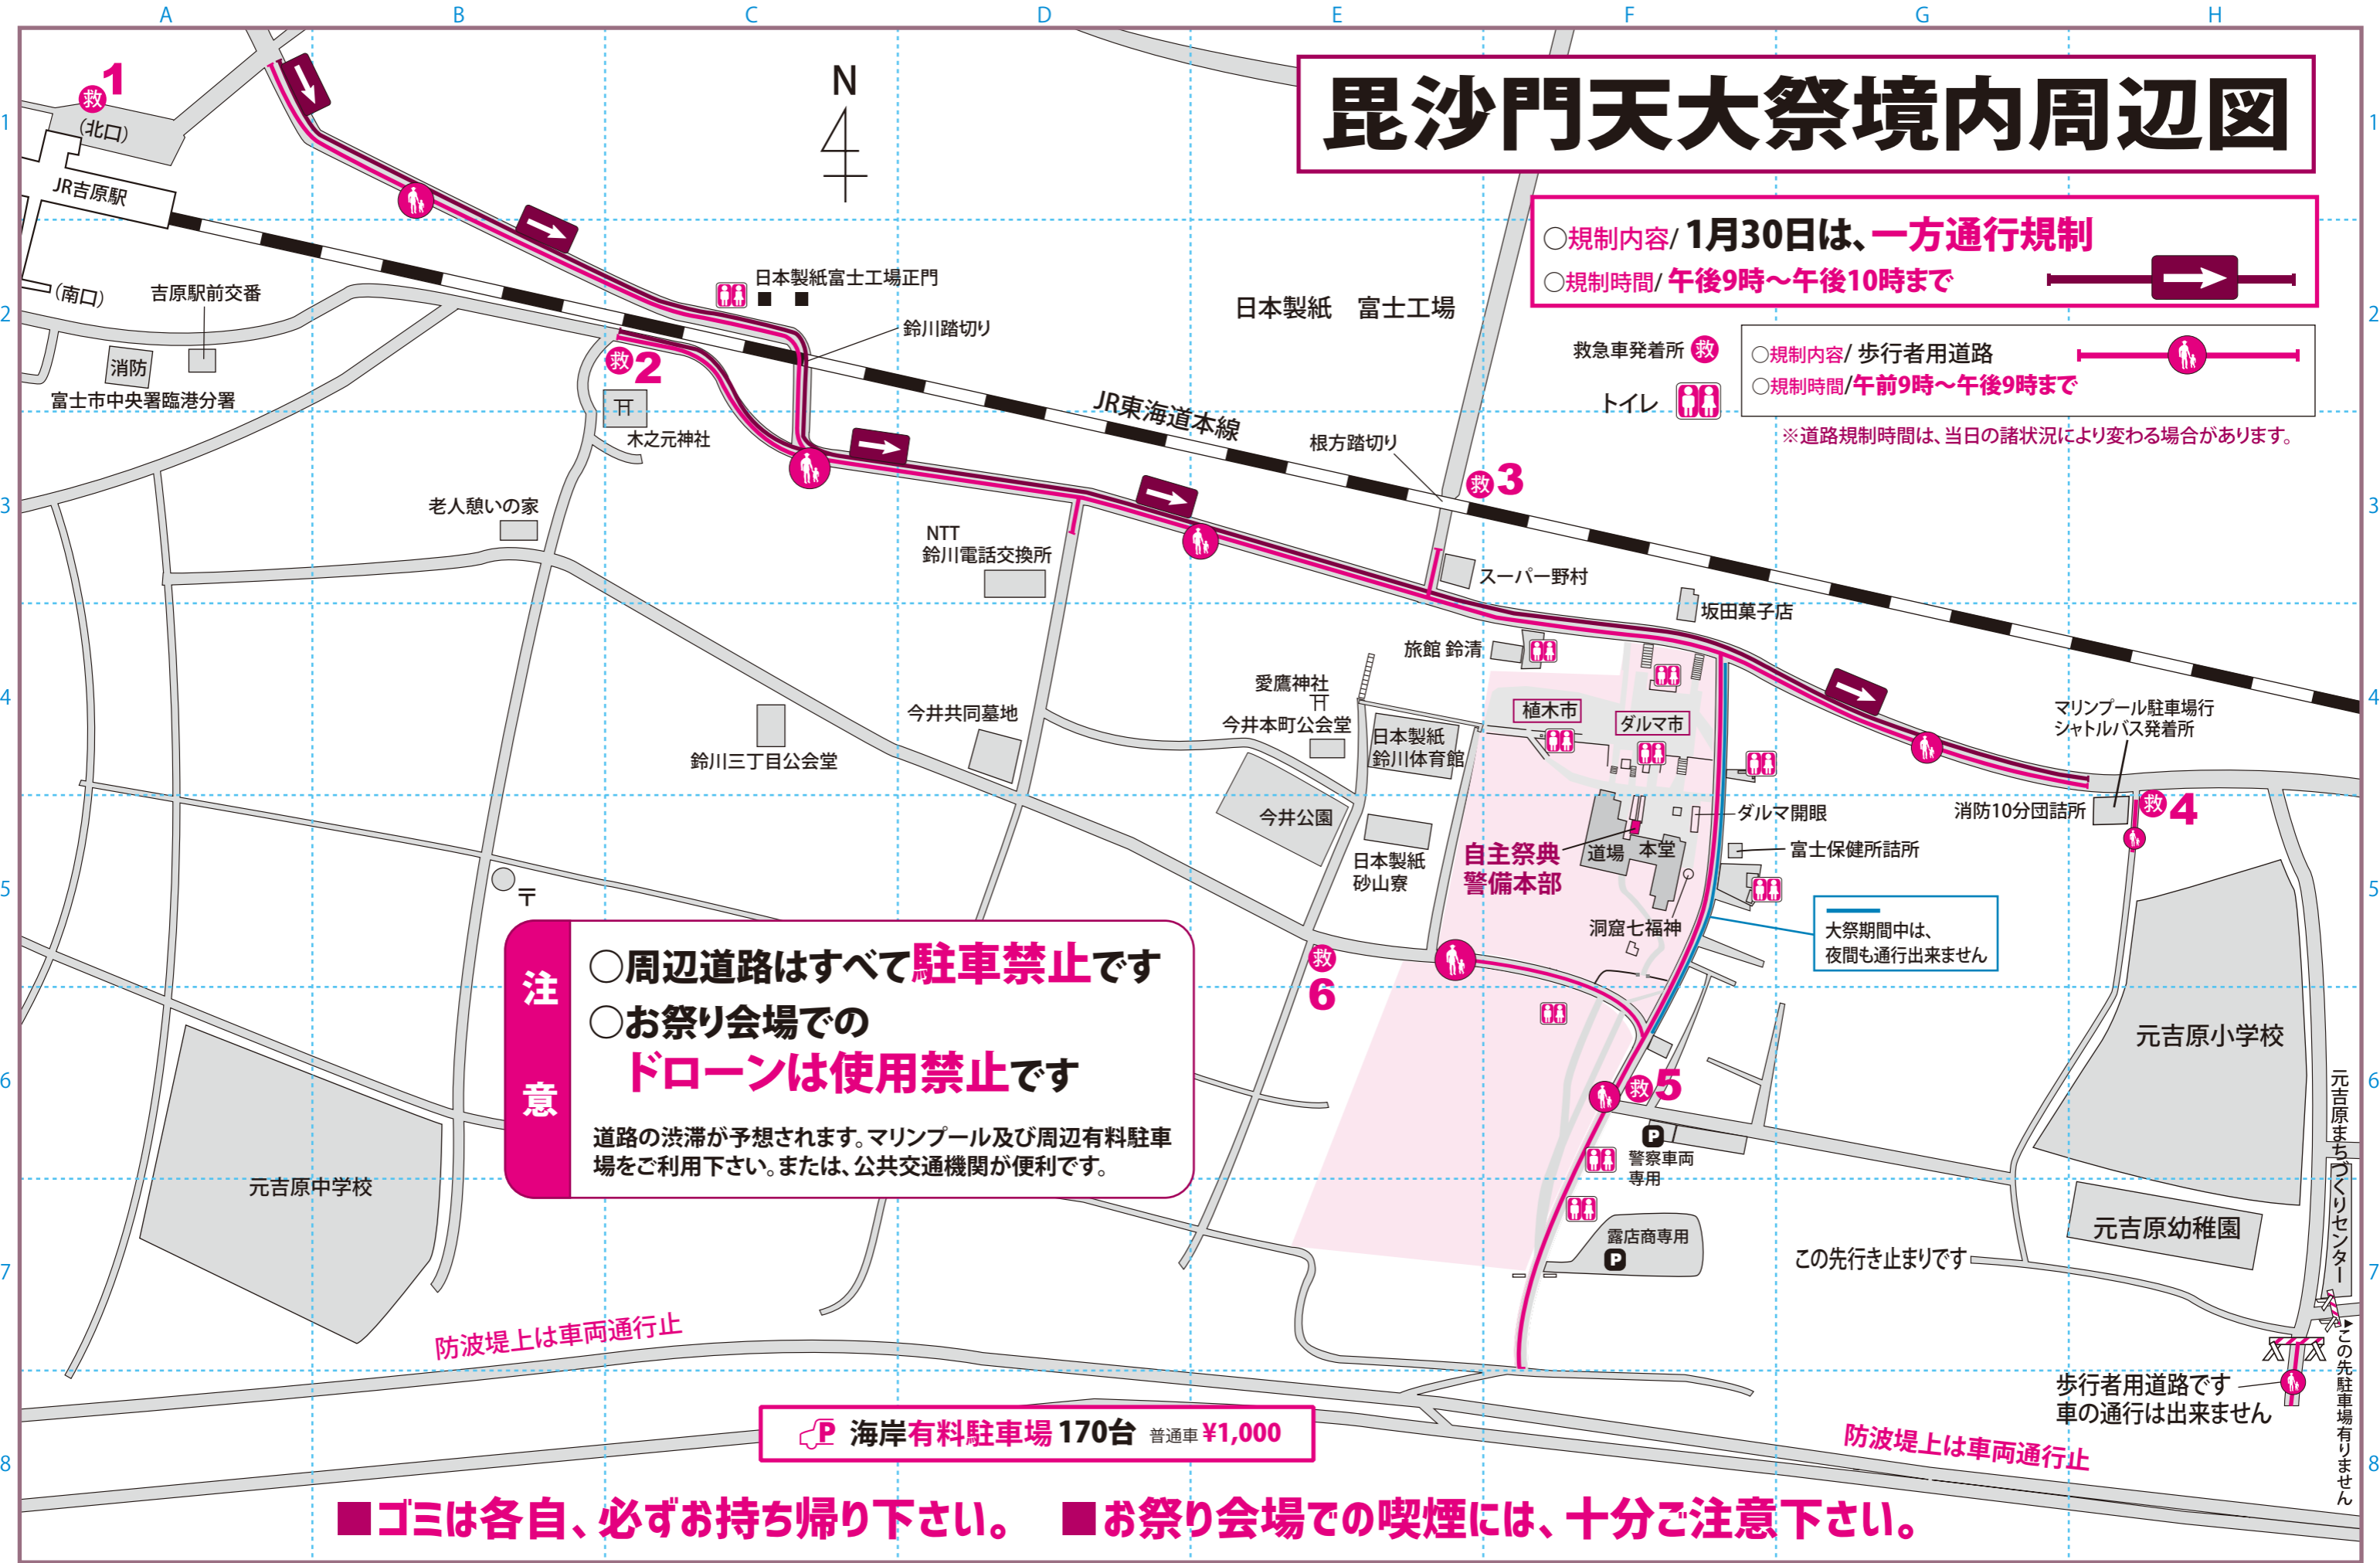

毘沙門天大祭境内周辺図

○規制内容/1月30日は、**一方通行規制**
 ○規制時間/午後9時～午後10時まで

○規制内容/歩行者用道路
 ○規制時間/午前9時～午後9時まで

※道路規制時間は、当日の諸状況により変わる場合があります。

注意

- 周辺道路はすべて**駐車禁止**です
- お祭り会場での**ドローン**は使用禁止です

道路の渋滞が予想されます。マリンプル及び周辺有料駐車場をご利用下さい。または、公共交通機関が便利です。

P 海岸有料駐車場 170台 普通車 ¥1,000

■ゴミは各自、必ずお持ち帰り下さい。 ■お祭り会場での喫煙には、十分ご注意下さい。

だまされないぞ!振り込め詐欺!

元吉原まちづくりセンター
 この先駐車場がありません

この先行き止まりです

歩行者用道路です
 車の通行は出来ません

防波堤上は車両通行止

防波堤上は車両通行止